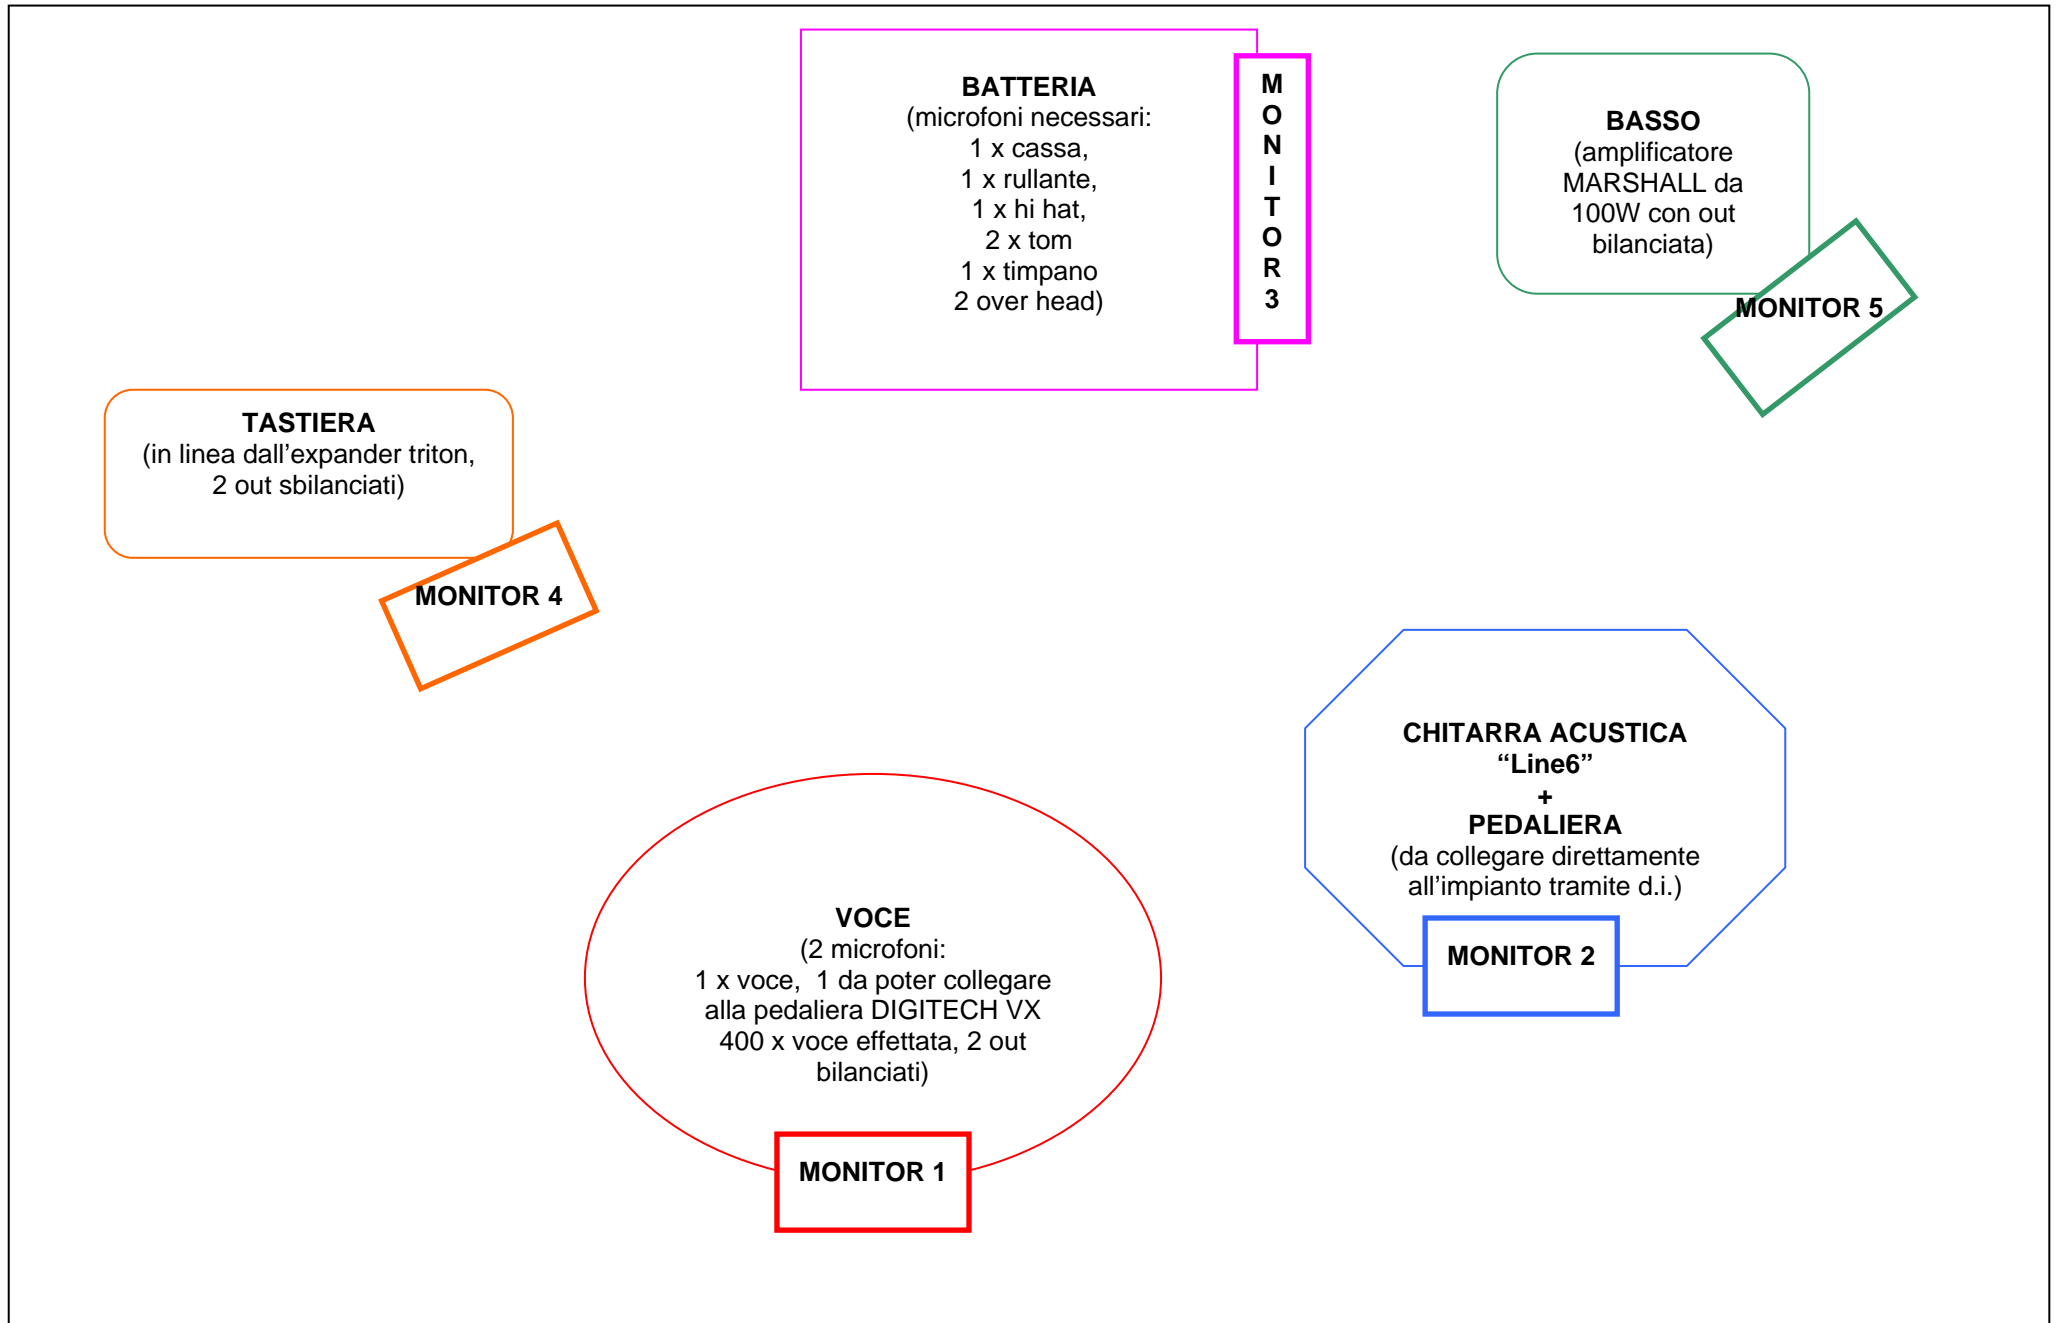

TERRAMARIS: STAGE PLAN

CHANNEL'S LIST

CHANNELS	NUM. MIC.	STRUMENTI	NOTE
1	1	Cassa	
2	1	Rullante	E' necessario poter disporre di un riverbero
3	1	Hi hat	
4	1	Tom1	
5	1	Tom2	
6	1	Timpano1	
7-8	2	Over head	
9	0	basso	
10-11	0	Expander triton x tastiera	Servono 2 D.I. box
12	0	Chitarra acustica	Serve D.I. box
13	1	Voce principale	E' necessario poter disporre di un riverbero
14	1	Voce principale effettata	